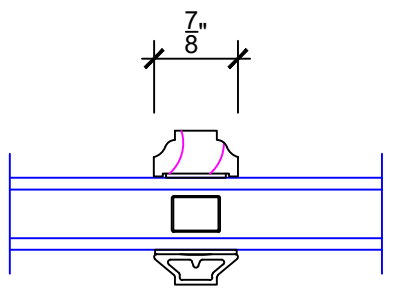

5 Divided Lite
SCALE: 6" = 1'-0"