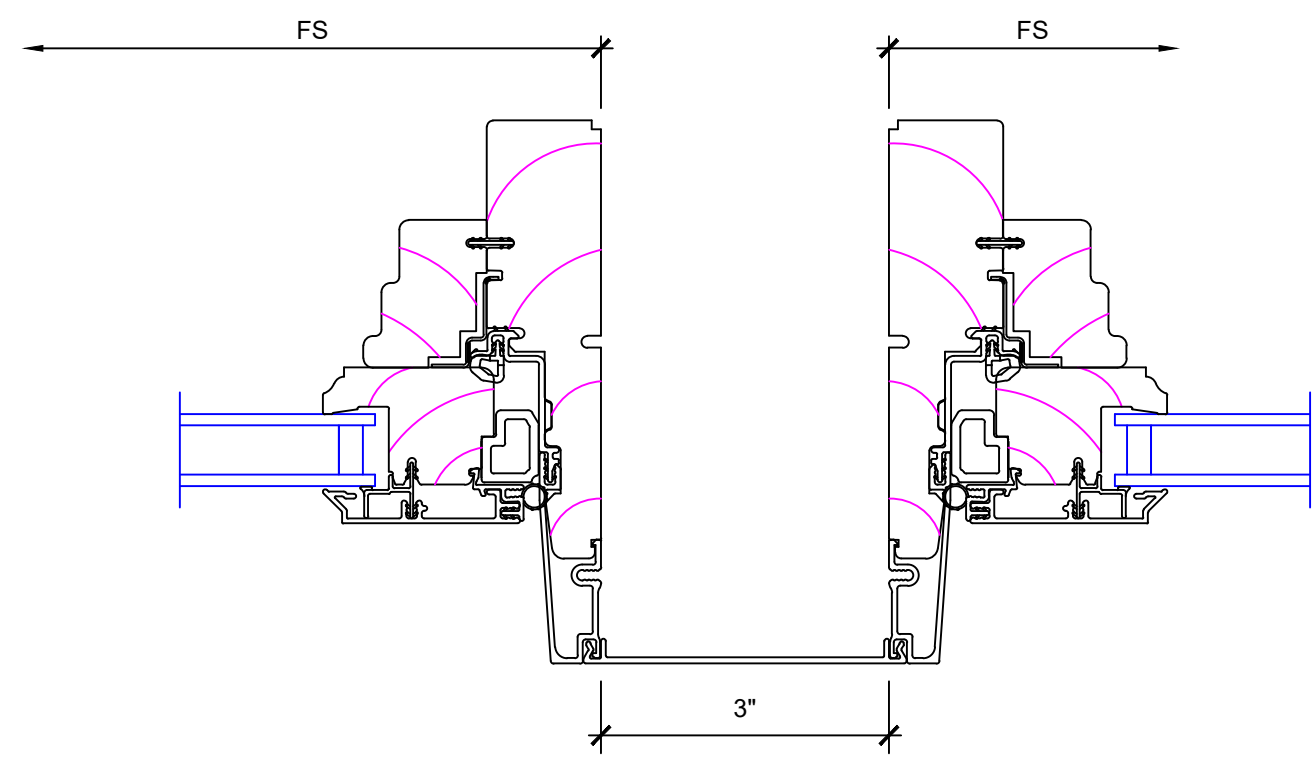

3 Vertical Mullion
SCALE: 6" = 1'-0"

1
4 Vertical Mullion SCALE: 6" = 1'-0"