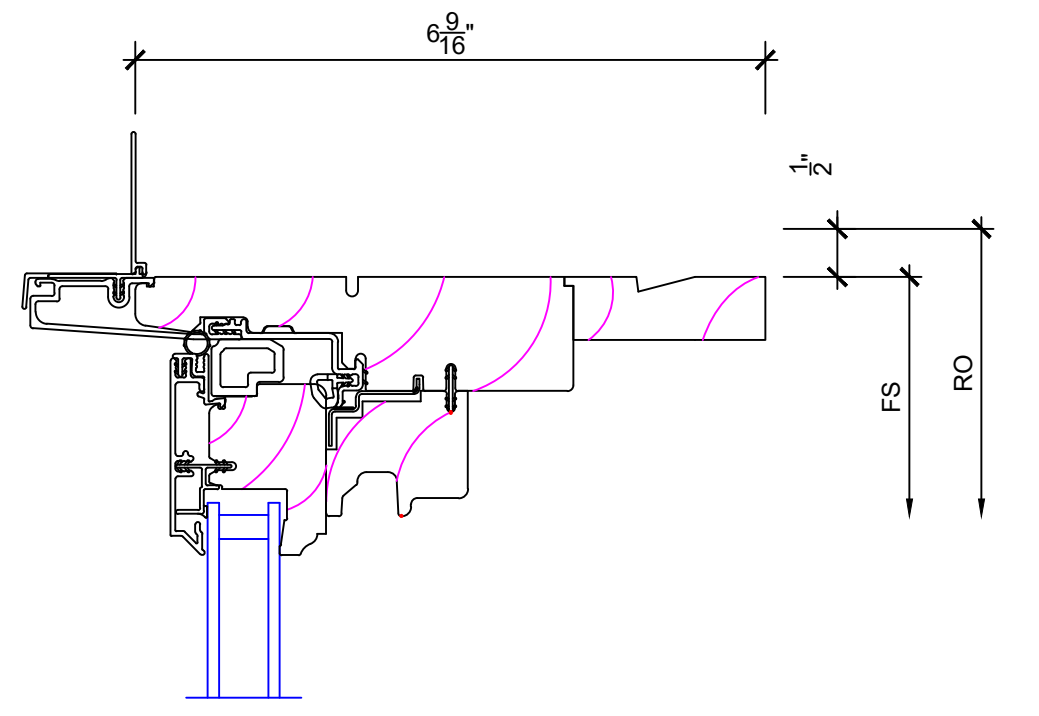

11 Head
SCALE: 6" = 1'-0"