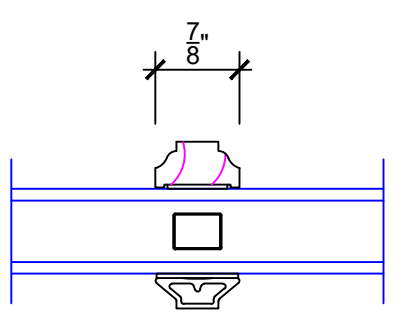

CREATED: 06/18/2020 REVISION:

PROJ/JOB: Valade-Steen Residence / 1411 Iniquis, Indian Village MI
DIST/DEALER: O L BOLYARD LUMBER CO
DRAWN: PAUL BEKEMEYER
QUOTE#: 61VD2HN PK VERSION: 0003.02.01

1 Head
SCALE: 6" = 1'-0"

4 Sill
SCALE: 6" = 1'-0"

10 Checkrail
SCALE: 6" = 1'-0"

5 Divided Lite
SCALE: 6" = 1'-0"

8 Sill
SCALE: 6" = 1'-0"

11 Head
SCALE: 6" = 1'-0"

12 Vertical Mullion
SCALE: 6" = 1'-0"