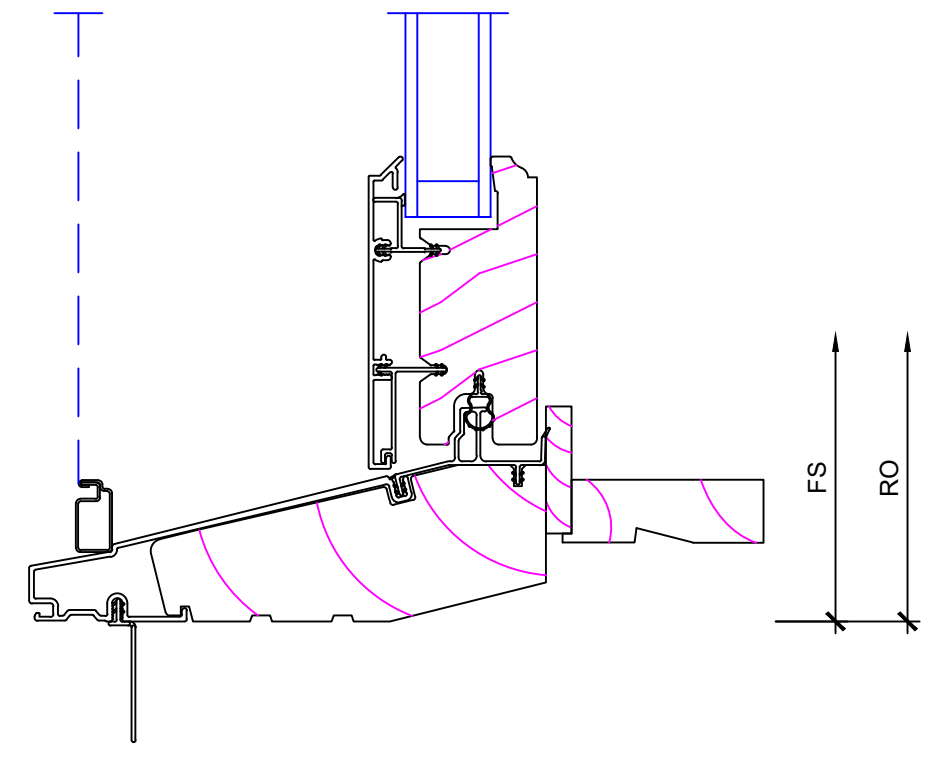

8 Sill
SCALE: 6" = 1'-0"