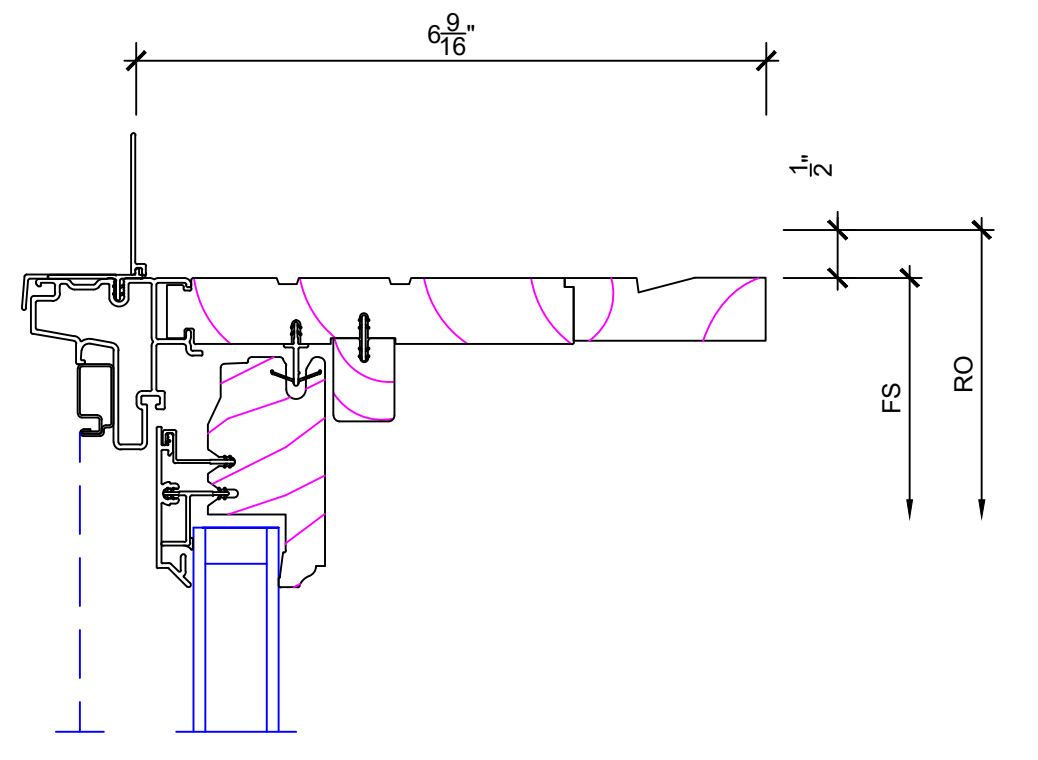

CREATED: 06/18/2020 REVISION:

PROJ/JOB: Valade-Steen Residence / 1411 Iniquis, Indian Village MI
DIST/DEALER: O L BOLYARD LUMBER CO
DRAWN: PAUL BEKEMEYER
QUOTE#: 61VD2HN PK VERSION: 0003.02.01

1 Head
SCALE: 6" = 1'-0"

4 Sill
SCALE: 6" = 1'-0"

10 Checkrail
SCALE: 6" = 1'-0"

5 Divided Lite
SCALE: 6" = 1'-0"

8 Sill
SCALE: 6" = 1'-0"

11 Head
SCALE: 6" = 1'-0"

12 Vertical Mullion
SCALE: 6" = 1'-0"