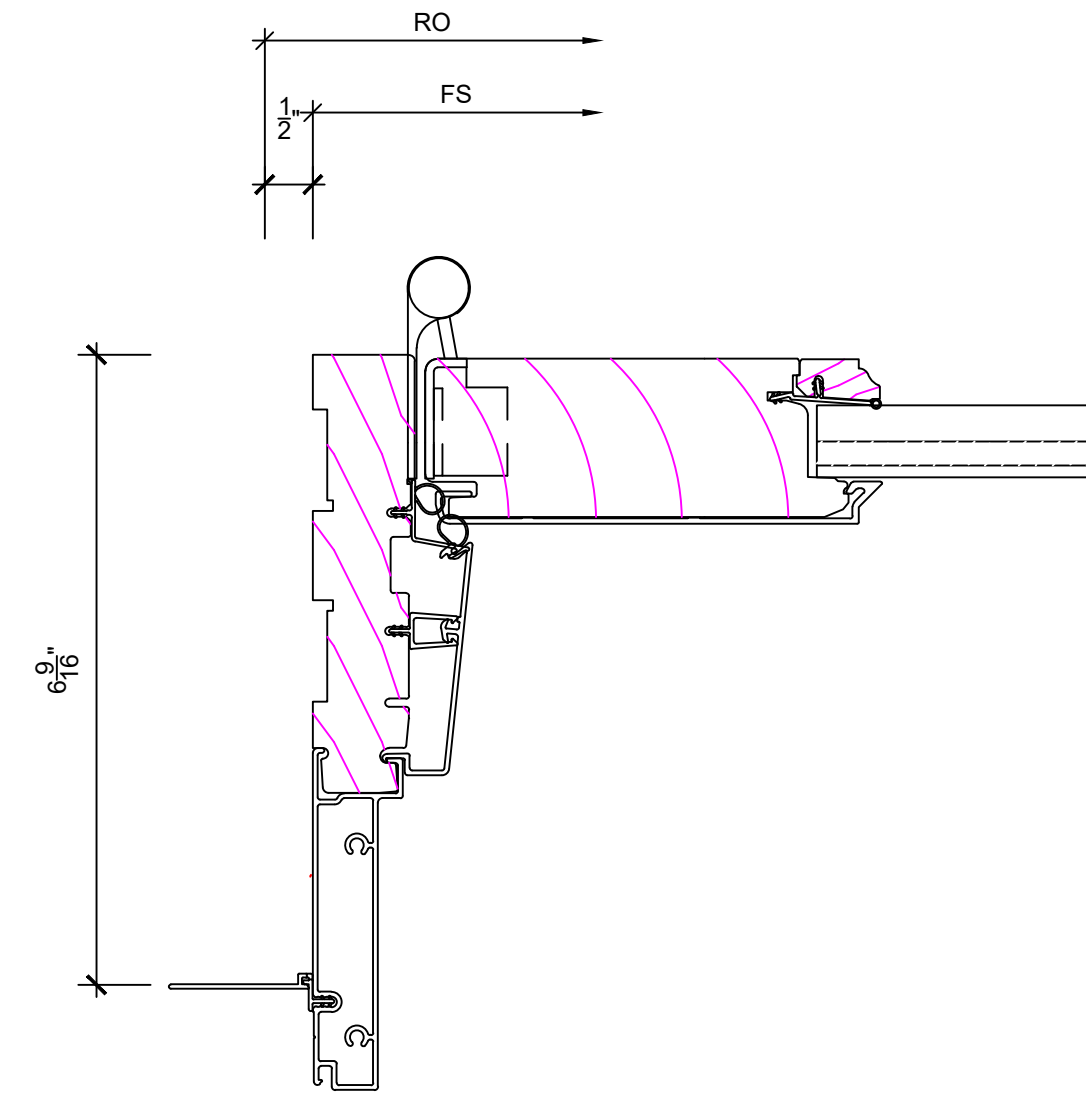

8
4 JAMB - FLAT PANEL SCALE: 6" = 1'-0"