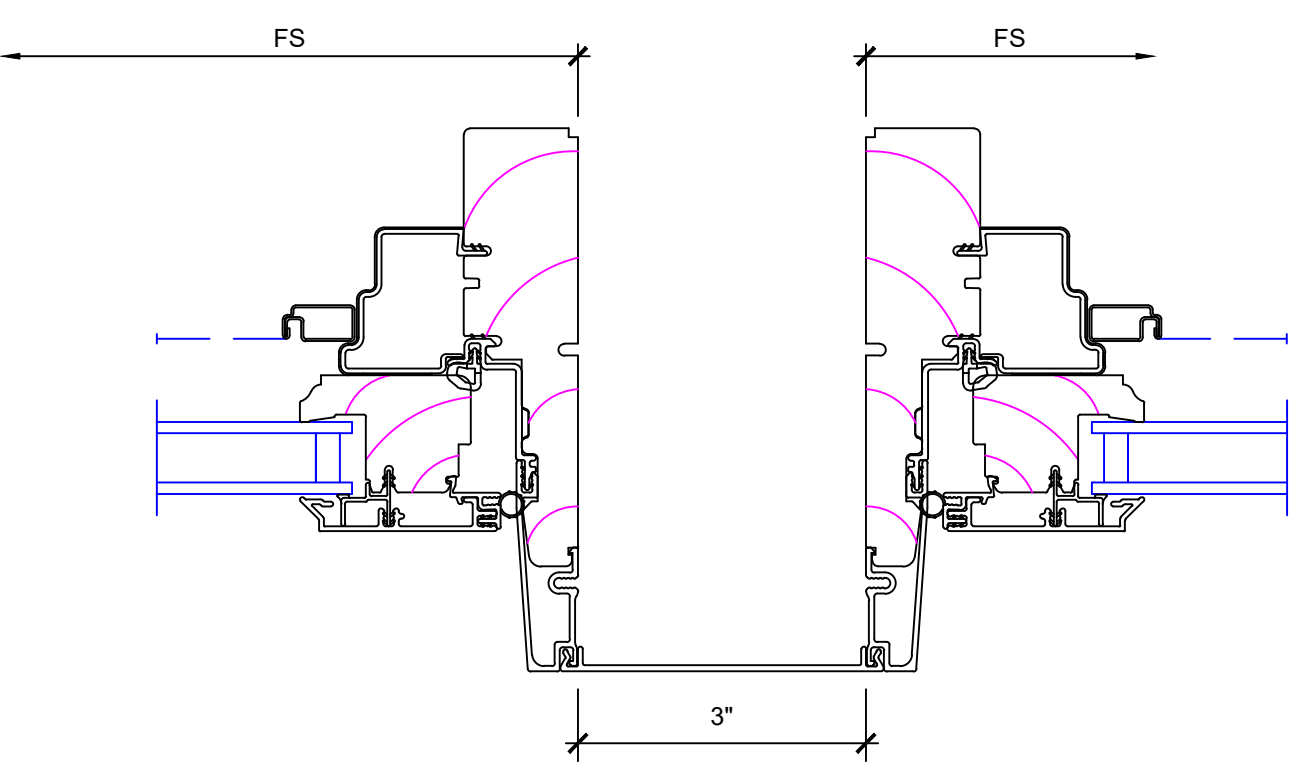

CREATED: 06/18/2020 REVISION:

PROJ/JOB: Valade-Steen Residence / 1411 Iniquis, Indian Village MI
DIST/DEALER: O L BOLYARD LUMBER CO
DRAWN: PAUL BEKEMEYER
QUOTE#: 61VD2HN PK VERSION: 0003.02.01

1 Head
SCALE: 6" = 1'-0"

4 Sill
SCALE: 6" = 1'-0"

10 Checkrail
SCALE: 6" = 1'-0"

5 Divided Lite
SCALE: 6" = 1'-0"

8 Sill
SCALE: 6" = 1'-0"

11 Head
SCALE: 6" = 1'-0"

12 Vertical Mullion
SCALE: 6" = 1'-0"