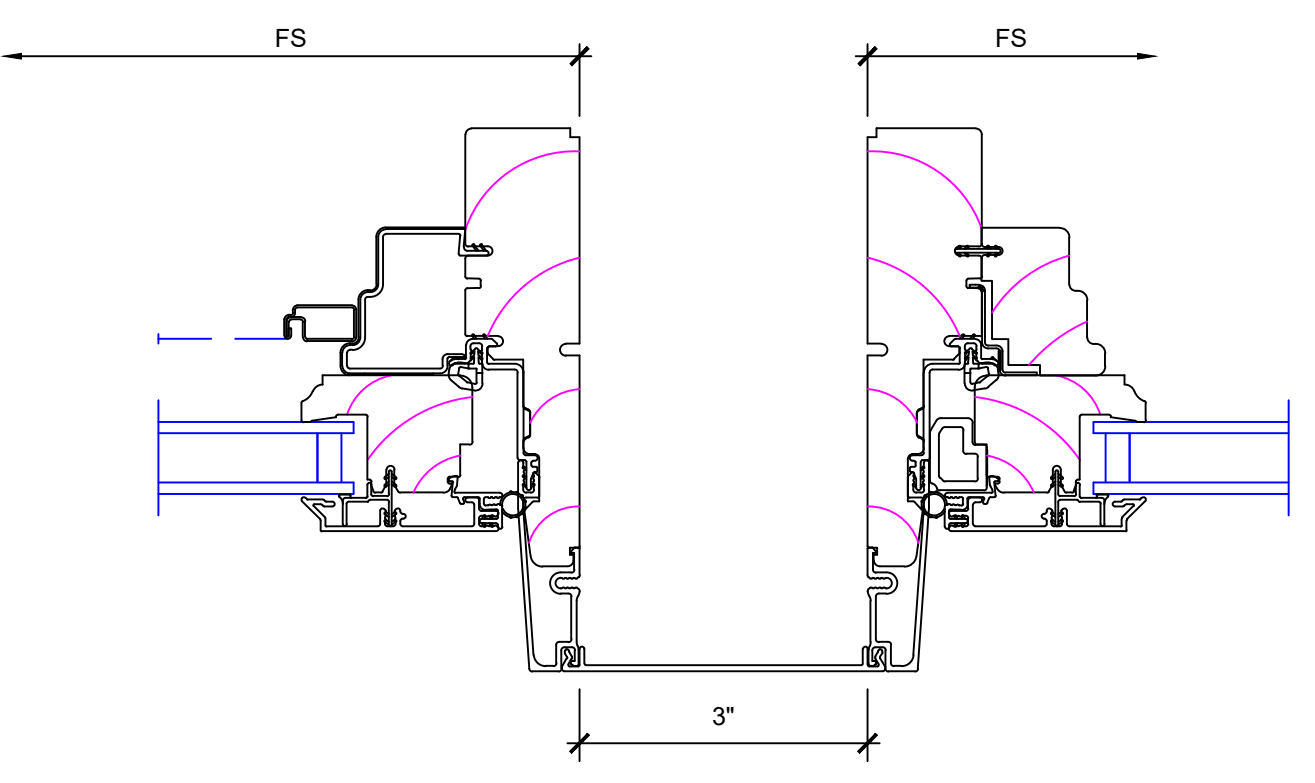

10
4 NOT USED SCALE: 6" = 1'-0"

11
4 NOT USED SCALE: 6" = 1'-0"

12
4 NOT USED SCALE: 6" = 1'-0"

12 Vertical Mullion
SCALE: 6" = 1'-0"