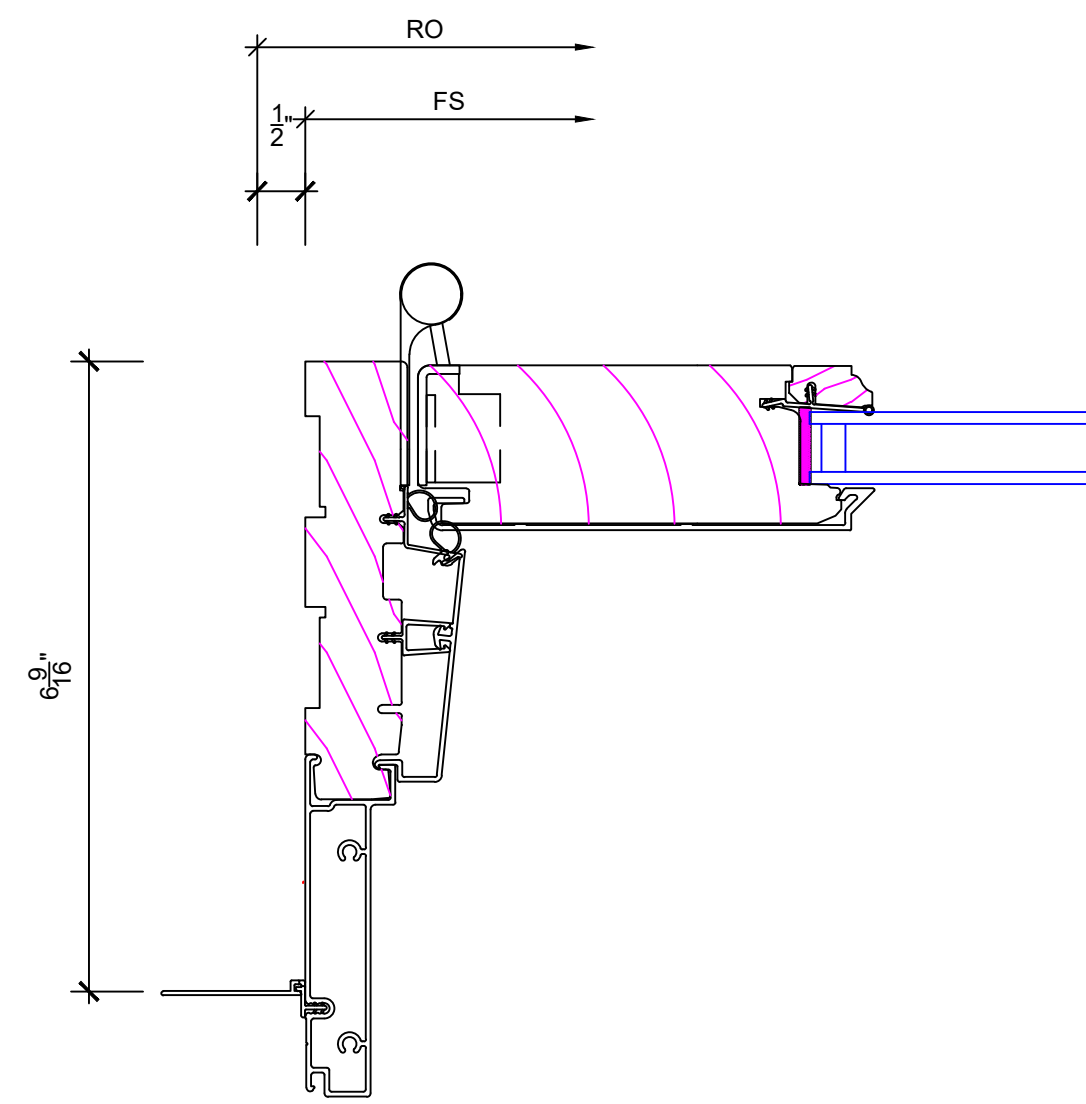

5
4 JAMB SCALE: 6" = 1'-0"