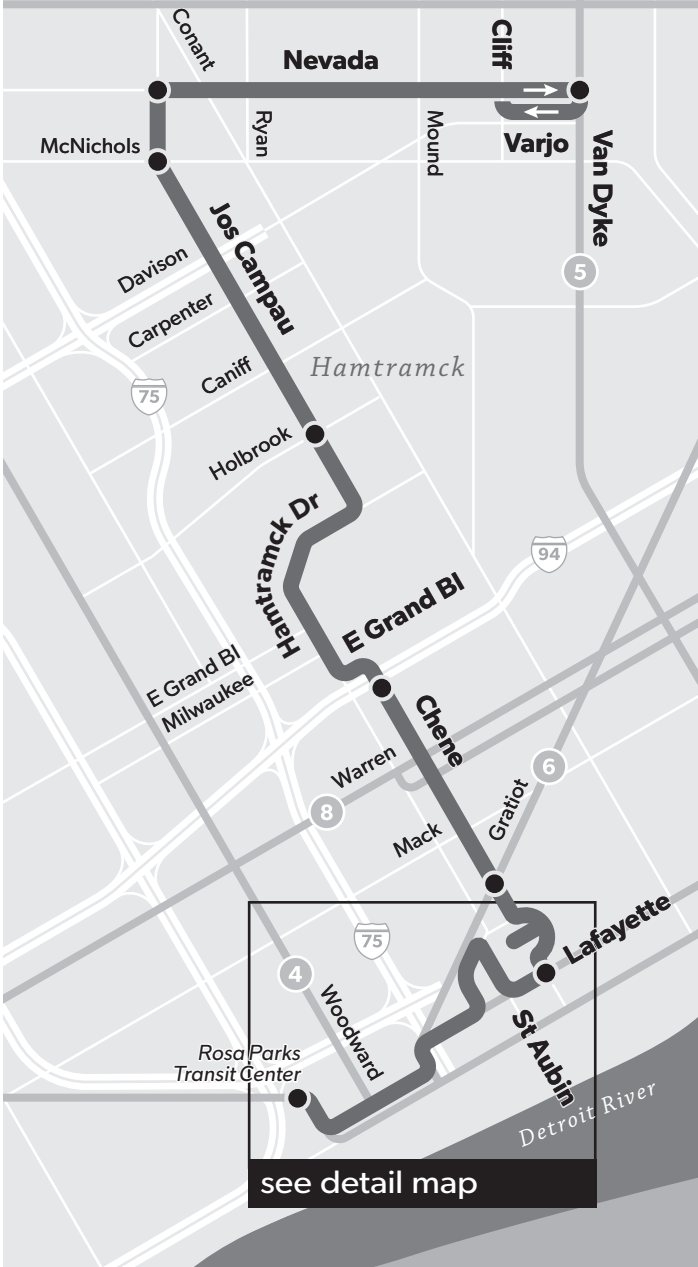

# 52 Chene

7 Mile

## Map Key

- Route
- Timepoint (not all stops shown)
- Transfer to ConnectTen (other routes not shown)

## Detail

see detail map

Southbound to Downtown

Nevada & Van Dyke	Jos Campau & Nevada	Jos Campau & McNichols	Jos Campau & Holbrook	Chene & I-94	Chene & Gratiot	Chene & Lafayette	Rosa Parks Transit Center Bay 1
6:00	6:07	6:10	6:17	6:22	6:26	6:33	6:46
6:45	6:52	6:55	7:03	7:09	7:13	7:21	7:35
7:30	7:37	7:40	7:48	7:54	7:58	8:06	8:20
8:15	8:22	8:25	8:33	8:39	8:43	8:51	9:05
9:00	9:07	9:10	9:18	9:24	9:28	9:36	9:50
10:05	10:12	10:15	10:23	10:29	10:33	10:41	10:55
11:05	11:12	11:15	11:23	11:29	11:33	11:41	11:55
<b>12:00</b>	<b>12:07</b>	<b>12:10</b>	<b>12:18</b>	<b>12:24</b>	<b>12:28</b>	<b>12:36</b>	<b>12:50</b>
1:00	1:07	1:10	1:18	1:24	1:28	1:36	1:50
2:00	2:07	2:10	2:18	2:24	2:28	2:36	2:50
2:45	2:52	2:55	3:03	3:09	3:13	3:21	3:35
3:30	3:37	3:40	3:48	3:54	3:58	4:06	4:20
4:15	4:22	4:25	4:33	4:39	4:43	4:51	5:05
5:00	5:07	5:10	5:18	5:24	5:28	5:36	5:50
6:00	6:07	6:10	6:17	6:22	6:26	6:33	6:46
7:00	7:07	7:10	7:17	7:22	7:26	7:33	7:46
8:00	8:07	8:10	8:17	8:22	8:26	8:33	8:46
9:00	9:07	9:10	9:17	9:22	9:26	9:33	9:46

Northbound to Nevada

Rosa Parks Transit Center Bay 1	Chene & Lafayette	Chene & Gratiot	E Grand Bl & Chene	Jos Campau & Holbrook	Jos Campau & McNichols	Nevada & Van Dyke
7:00	7:12	7:17	7:21	7:27	7:35	7:45
7:45	7:57	8:02	8:06	8:12	8:17	8:30
8:30	8:42	8:47	8:51	8:57	9:02	9:15
9:15	9:27	9:32	9:36	9:42	9:47	10:00
10:15	10:27	10:32	10:36	10:42	10:47	11:00
11:10	11:22	11:27	11:31	11:37	11:42	11:55
<b>12:10</b>	<b>12:22</b>	<b>12:27</b>	<b>12:31</b>	<b>12:37</b>	<b>12:42</b>	<b>12:55</b>
1:15	1:27	1:32	1:36	1:42	1:47	2:00
2:15	2:27	2:32	2:36	2:42	2:47	3:00
3:00	3:12	3:17	3:21	3:27	3:32	3:45
3:45	3:57	4:02	4:06	4:12	4:17	4:30
4:30	4:42	4:47	4:51	4:57	5:02	5:15
5:15	5:27	5:32	5:36	5:42	5:47	6:00
6:00	6:12	6:17	6:21	6:27	6:32	6:45
7:00	7:12	7:17	7:21	7:27	7:32	7:45
8:00	8:12	8:17	8:21	8:27	8:32	8:45
9:00	9:11	9:17	9:21	9:26	9:31	9:43