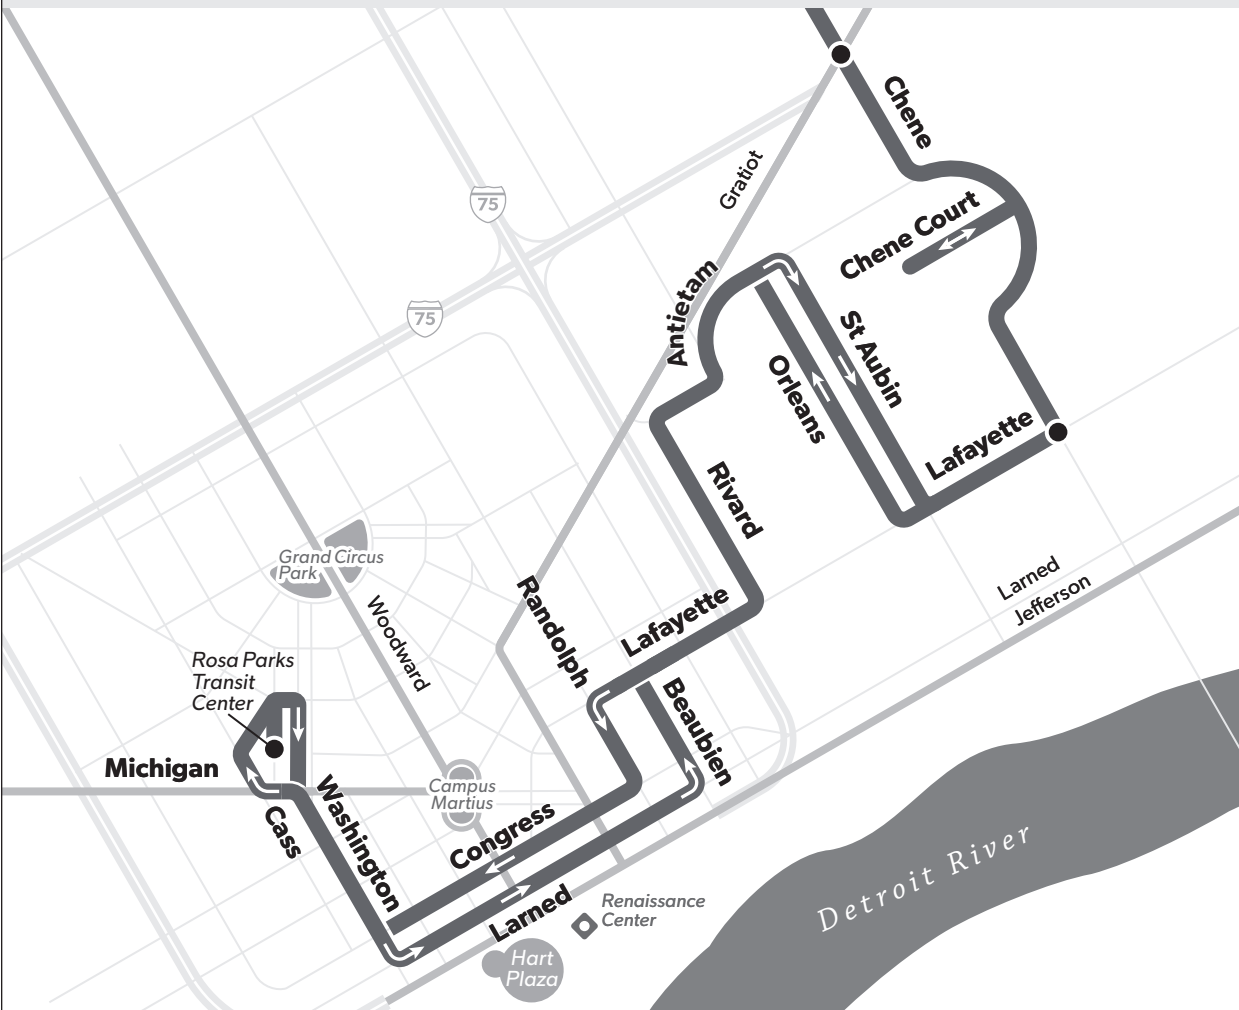

# 52 Chene

7 Mile

## Map Key

- Route
- Timepoint (not all stops shown)
- Transfer to ConnectTen (other routes not shown)

## Detail

see detail map

Southbound to Downtown

Nevada & Van Dyke	Jos Campau & Nevada	Jos Campau & McNichols	Jos Campau & Holbrook	Chene & I-94	Chene & Gratiot	Chene & Lafayette	Rosa Parks Transit Center Bay 1
6:00	6:07	6:10	6:17	6:22	6:26	6:33	6:46
6:45	6:52	6:55	7:03	7:09	7:13	7:21	7:35
7:30	7:37	7:40	7:48	7:54	7:58	8:06	8:20
8:15	8:22	8:25	8:33	8:39	8:43	8:51	9:05
9:00	9:07	9:10	9:18	9:24	9:28	9:36	9:50
10:05	10:12	10:15	10:23	10:29	10:33	10:41	10:55
11:05	11:12	11:15	11:23	11:29	11:33	11:41	11:55
<b>12:00</b>	<b>12:07</b>	<b>12:10</b>	<b>12:18</b>	<b>12:24</b>	<b>12:28</b>	<b>12:36</b>	<b>12:50</b>
1:00	1:07	1:10	1:18	1:24	1:28	1:36	1:50
2:00	2:07	2:10	2:18	2:24	2:28	2:36	2:50
2:45	2:52	2:55	3:03	3:09	3:13	3:21	3:35
3:30	3:37	3:40	3:48	3:54	3:58	4:06	4:20
4:15	4:22	4:25	4:33	4:39	4:43	4:51	5:05
5:00	5:07	5:10	5:18	5:24	5:28	5:36	5:50
6:00	6:07	6:10	6:17	6:22	6:26	6:33	6:46
7:00	7:07	7:10	7:17	7:22	7:26	7:33	7:46
8:00	8:07	8:10	8:17	8:22	8:26	8:33	8:46
9:00	9:07	9:10	9:17	9:22	9:26	9:33	9:46

Northbound to Nevada

Rosa Parks Transit Center Bay 1	Chene & Lafayette	Chene & Gratiot	E Grand Bl & Chene	Jos Campau & Holbrook	Jos Campau & McNichols	Nevada & Van Dyke
7:00	7:12	7:17	7:21	7:27	7:35	7:45
7:45	7:57	8:02	8:06	8:12	8:17	8:30
8:30	8:42	8:47	8:51	8:57	9:02	9:15
9:15	9:27	9:32	9:36	9:42	9:47	10:00
10:15	10:27	10:32	10:36	10:42	10:47	11:00
11:10	11:22	11:27	11:31	11:37	11:42	11:55
<b>12:10</b>	<b>12:22</b>	<b>12:27</b>	<b>12:31</b>	<b>12:37</b>	<b>12:42</b>	<b>12:55</b>
1:15	1:27	1:32	1:36	1:42	1:47	2:00
2:15	2:27	2:32	2:36	2:42	2:47	3:00
3:00	3:12	3:17	3:21	3:27	3:32	3:45
3:45	3:57	4:02	4:06	4:12	4:17	4:30
4:30	4:42	4:47	4:51	4:57	5:02	5:15
5:15	5:27	5:32	5:36	5:42	5:47	6:00
6:00	6:12	6:17	6:21	6:27	6:32	6:45
7:00	7:12	7:17	7:21	7:27	7:32	7:45
8:00	8:12	8:17	8:21	8:27	8:32	8:45
9:00	9:11	9:17	9:21	9:26	9:31	9:43