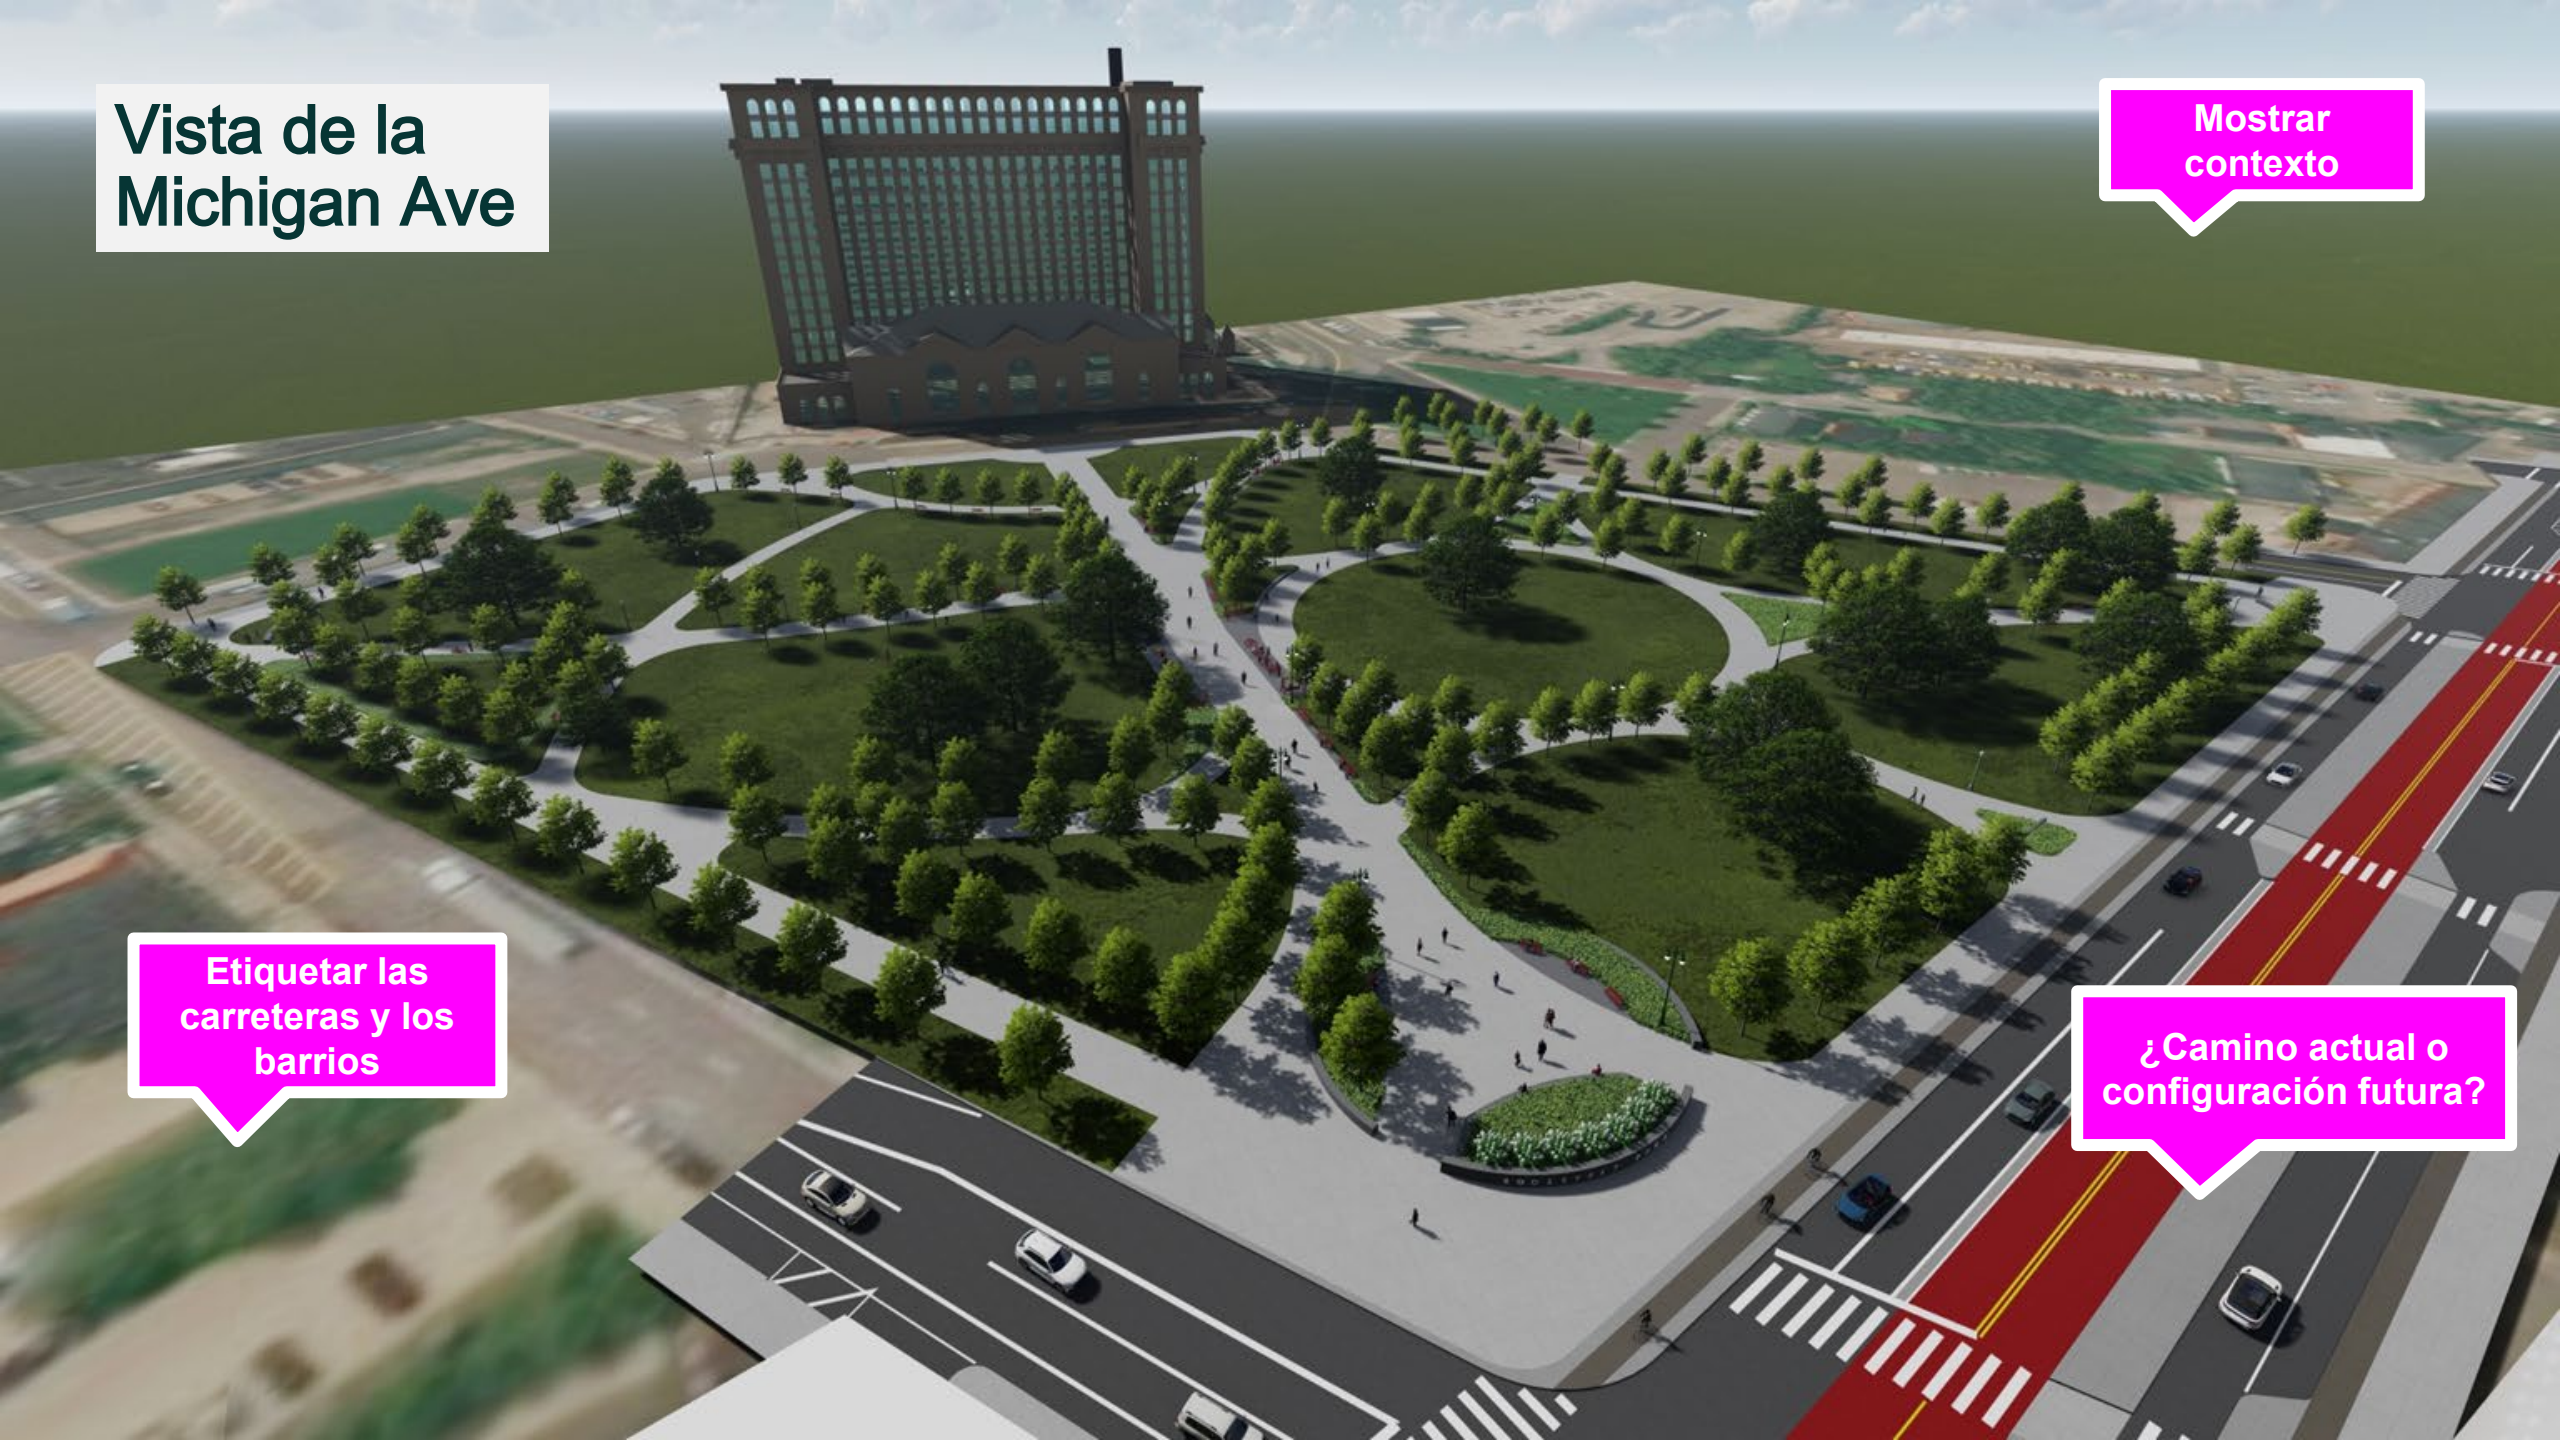

# Diseño del parque histórico

- Respetar los motivos de diseño de City Beautiful
- Geometría y formas fuertes equilibradas por curvas orgánicas y paisajismo
- Vistas centradas en la estación y en el suroeste de Detroit

Vista de la  
Michigan Ave

Mostrar  
contexto

Etiquetar las  
carreteras y los  
barrios

¿Camino actual o  
configuración futura?