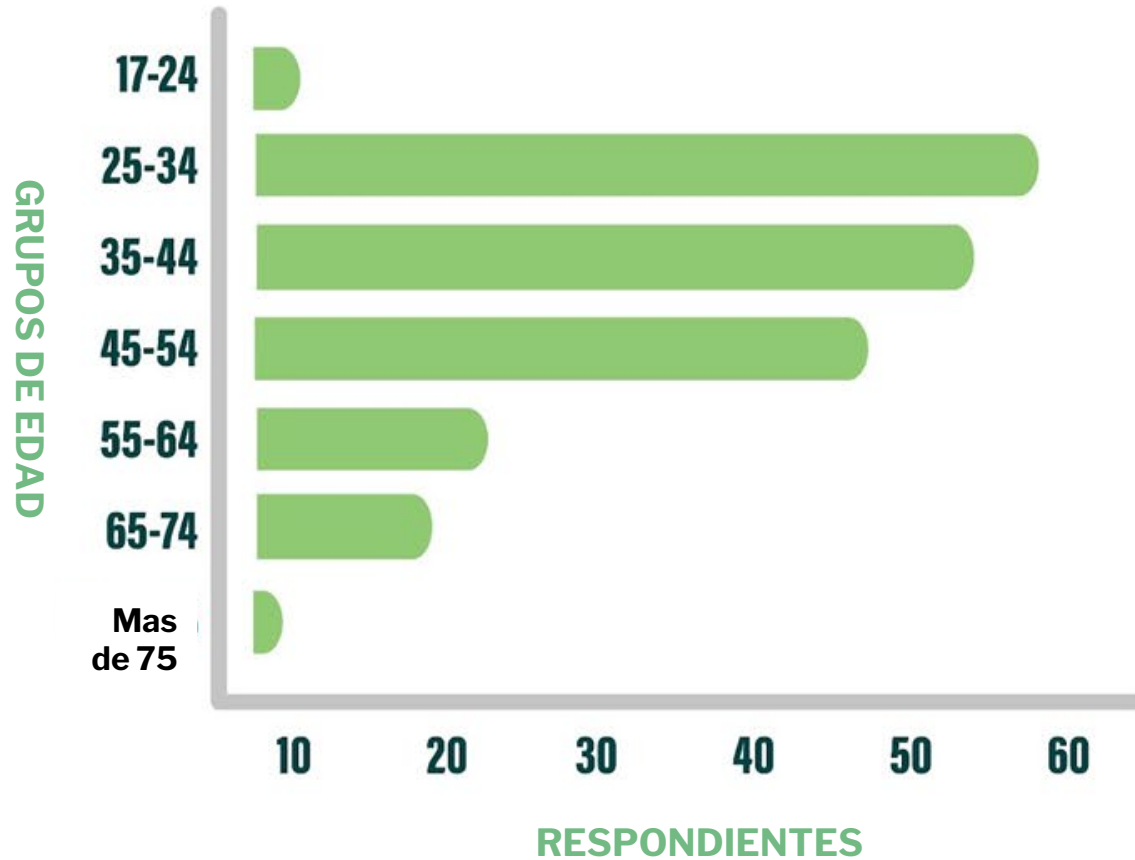

**Unified ROOSEVELT PARK COMMUNITY ENGAGEMENT Festival PARQUE ROOSEVELT Unificado**

**EVENT SCHEDULE PROGRAMACIÓN DE EVENTOS**

12:00 PM	DJ Invisible
1:00 PM	Yoga in the Park w/ Detroit Yoga Lab
1:30 PM	DJ Invisible
2:00 PM	Ballet Folklorico De Detroit
2:45 PM	DJ Invisible
3:00 PM	Motor City Irish Dance
3:45 PM	DJ Invisible
4:00 PM	Afro Pop Dance Workshop w/ Patti Dukes
4:30 PM	DJ Invisible

## Grupos de edad de los encuestadores